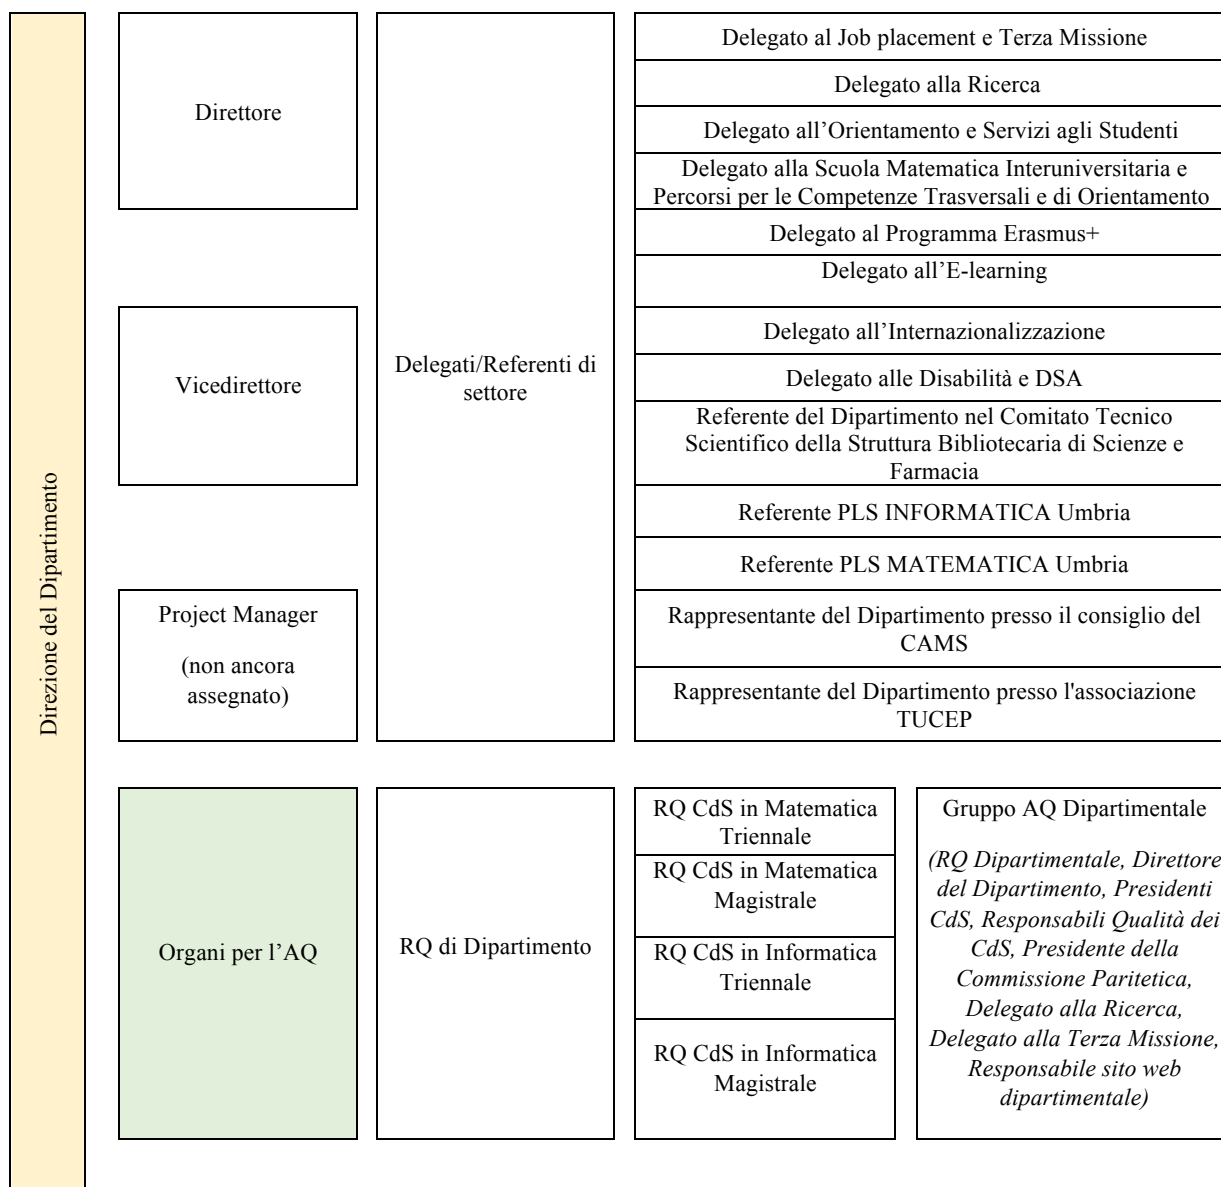

Sezione B – Sistema di Governo del Dipartimento e Sistema per l'Assicurazione della qualità del Dipartimento

[Descrivere nel dettaglio l'organizzazione interna del Dipartimento come previsto nel Regolamento di Dipartimento e declinata per il triennio in applicazione del Sistema di Governo di Ateneo e del Sistema di AQ di Ateneo pubblicati al link <https://www.unipg.it/ateneo/organizzazione/organi-di-gestione-e-controllo/presidio-della-qualita/aq-ateneo> (Delegati, Comitati, Osservatori, Coordinamenti, unità di personale tecnico-amministrativo a supporto delle attività ...) funzionale a realizzare la propria strategia in materia di didattica, ricerca e terza missione/impatto sociale del Dipartimento e definire l'iter di applicazione delle politiche in materia di didattica, ricerca e terza missione/impatto sociale, nonché gli attori preposti alla loro realizzazione, illustrandone i processi relativi alla pianificazione, attuazione, rendicontazione e riesame delle strategie in coerenza con il programma di Ateneo].

Organigramma del DIPARTIMENTO di MATEMATICA E INFORMATICA